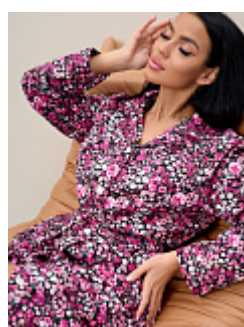

Халат фланель м111 бордовый

Состав:
100% хлопок
Ткань:
фланель
Размер:
48,50,52,54,56,58,60,62
Цена:
995 руб.